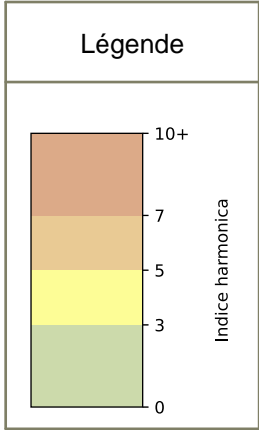

SYNTHÈSE DES SITES SUR LA SEMAINE
Par Indice Harmonica nocturne [22h-06h] décroissant

	Nuit du lundi 08/06/2026 au mardi 09/06/2026	Nuit du mardi 09/06/2026 au mercredi 10/06/2026	Nuit du mercredi 10/06/2026 au jeudi 11/06/2026	Nuit du jeudi 11/06/2026 au vendredi 12/06/2026	Nuit du vendredi 12/06/2026 au samedi 13/06/2026	Nuit du samedi 13/06/2026 au dimanche 14/06/2026	Nuit du dimanche 14/06/2026 au lundi 15/06/2026
1	BERCY (6,8)	BERCY (6,8)	BERCY (6,9)	GARE (3) (7,0)	GARE (3) (7,9)	BERCY (7,9)	BERCY (7,2)
2	GARE (6) (5,3)	GARE (5) (6,3)	GARE (4) (5,7)	BERCY (6,9)	BERCY (7,5)	GARE (3) (7,9)	GARE (1) (5,6)
3	GARE (1) (5,2)	GARE (6) (5,5)	GARE (5) (5,6)	GARE (5) (6,4)	GARE (6) (7,2)	GARE (6) (7,7)	GARE (3) (5,5)
4	GARE (4) (5,0)	GARE (1) (5,4)	GARE (3) (5,5)	GARE (1) (6,0)	GARE (5) (6,8)	GARE (5) (7,5)	GARE (5) (5,5)
5	GARE (3) (5,0)	GARE (4) (5,2)	GARE (1) (5,4)	GARE (4) (5,9)	GARE (4) (6,5)	GARE (1) (6,9)	GARE (4) (5,5)
6	GARE (5) (5,0)	GARE (3) (5,2)	GARE (6) (5,3)	GARE (6) (5,9)	GARE (1) (6,2)	GARE (2) (6,4)	GARE (6) (5,5)
7	GARE (2) (4,6)	GARE (2) (4,9)	GARE (2) (4,9)	GARE (2) (5,5)	GARE (2) (5,9)	GARE (4) (6,4)	GARE (2) (5,0)