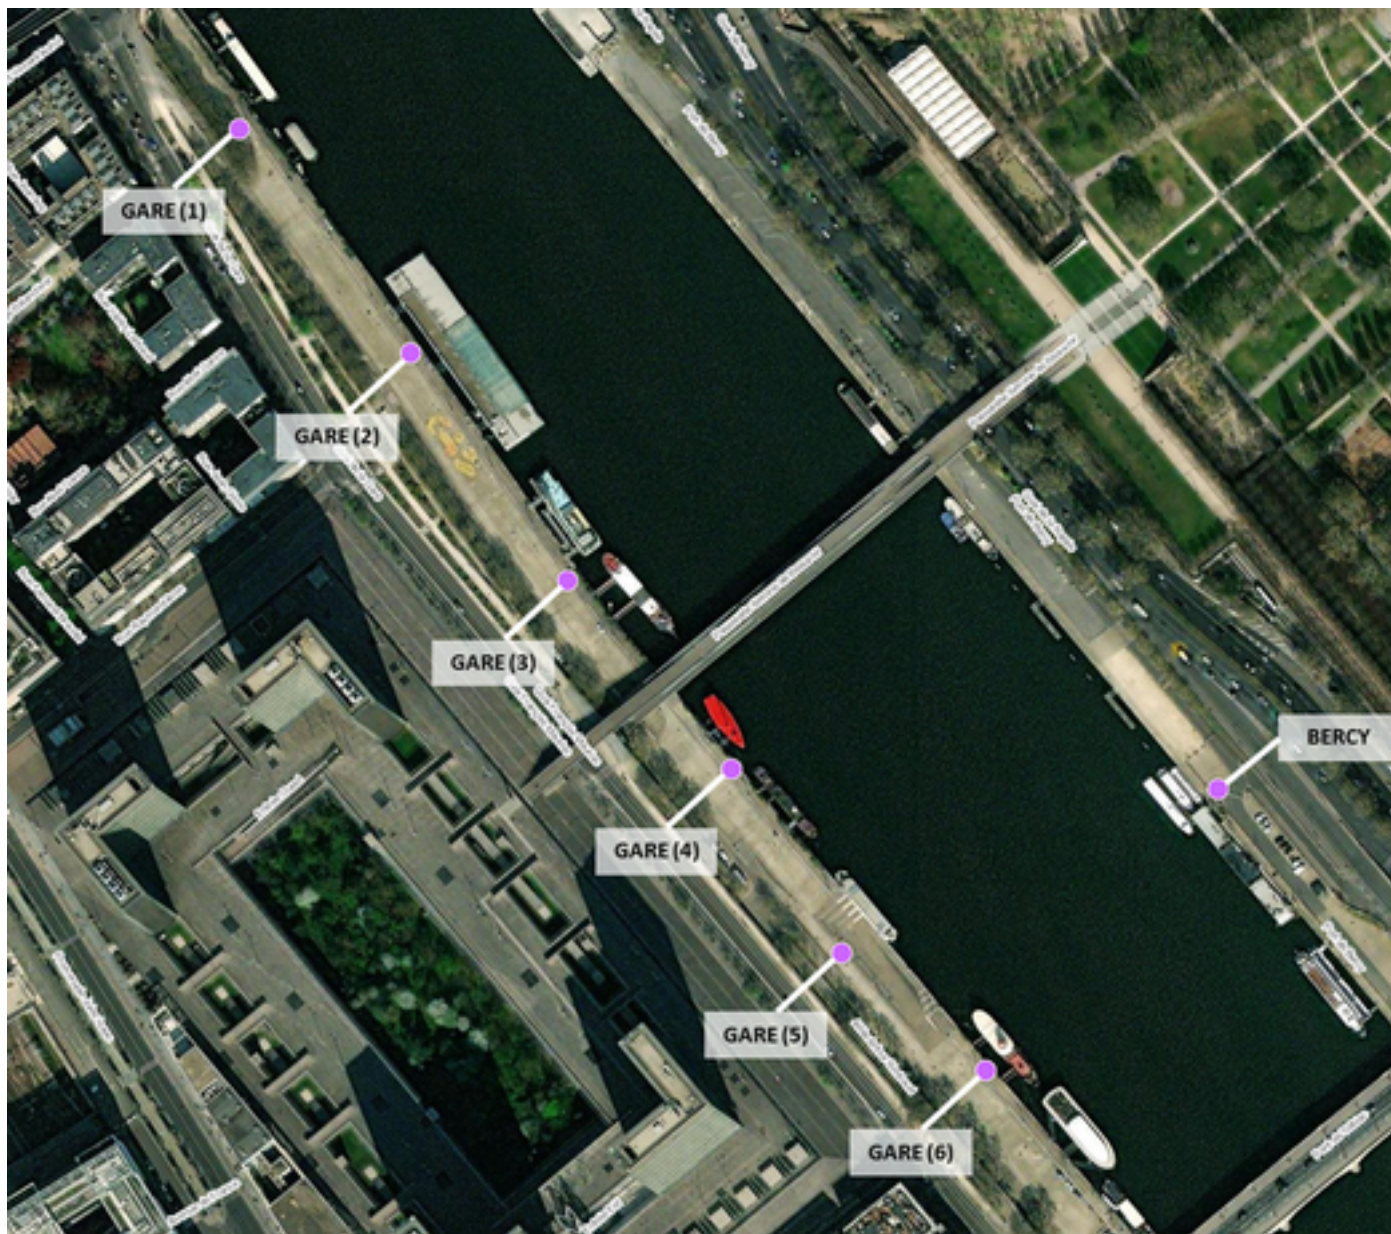

Capteurs méduse PORTS GARE-BERCY

2026 / sem. 24 (du 08/06/2026 au 14/06/2026)

NB : Chaque capteur est désigné par le nom de la rue dans laquelle il est implanté

Capteurs méduse PORTS GARE-BERCY

2026 / sem. 24 (du 08/06/2026 au 14/06/2026)

SYNTHÈSE DES SITES SUR LA SEMAINE
Par Indice Harmonica nocturne [22h-06h] décroissant

	Nuit du lundi 08/06/2026 au mardi 09/06/2026	Nuit du mardi 09/06/2026 au mercredi 10/06/2026	Nuit du mercredi 10/06/2026 au jeudi 11/06/2026	Nuit du jeudi 11/06/2026 au vendredi 12/06/2026	Nuit du vendredi 12/06/2026 au samedi 13/06/2026	Nuit du samedi 13/06/2026 au dimanche 14/06/2026	Nuit du dimanche 14/06/2026 au lundi 15/06/2026
1	BERCY (6,8)	BERCY (6,8)	BERCY (6,9)	GARE (3) (7,0)	GARE (3) (7,9)	BERCY (7,9)	BERCY (7,2)
2	GARE (6) (5,3)	GARE (5) (6,3)	GARE (4) (5,7)	BERCY (6,9)	BERCY (7,5)	GARE (3) (7,9)	GARE (1) (5,6)
3	GARE (1) (5,2)	GARE (6) (5,5)	GARE (5) (5,6)	GARE (5) (6,4)	GARE (6) (7,2)	GARE (6) (7,7)	GARE (3) (5,5)
4	GARE (4) (5,0)	GARE (1) (5,4)	GARE (3) (5,5)	GARE (1) (6,0)	GARE (5) (6,8)	GARE (5) (7,5)	GARE (5) (5,5)
5	GARE (3) (5,0)	GARE (4) (5,2)	GARE (1) (5,4)	GARE (4) (5,9)	GARE (4) (6,5)	GARE (1) (6,9)	GARE (4) (5,5)
6	GARE (5) (5,0)	GARE (3) (5,2)	GARE (6) (5,3)	GARE (6) (5,9)	GARE (1) (6,2)	GARE (2) (6,4)	GARE (6) (5,5)
7	GARE (2) (4,6)	GARE (2) (4,9)	GARE (2) (4,9)	GARE (2) (5,5)	GARE (2) (5,9)	GARE (4) (6,4)	GARE (2) (5,0)