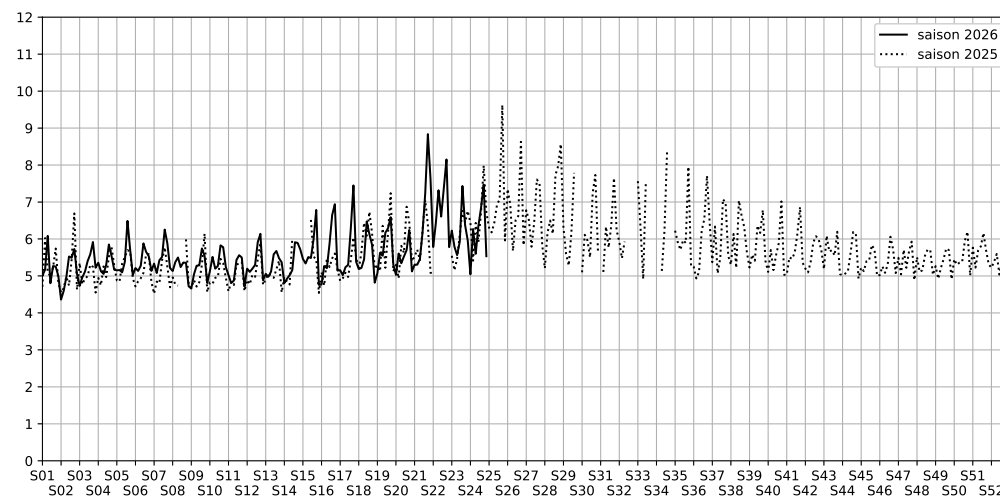

Indice Harmonica Nuit [22h-06h]
Comparaison avec saison précédente à jour équivalent