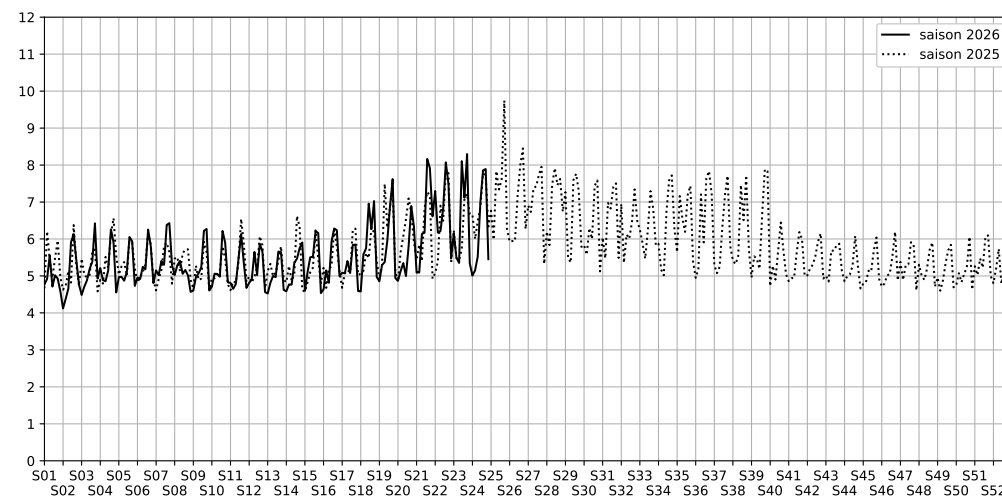

Indice Harmonica Nuit [22h-06h]
Comparaison avec saison précédente à jour équivalent