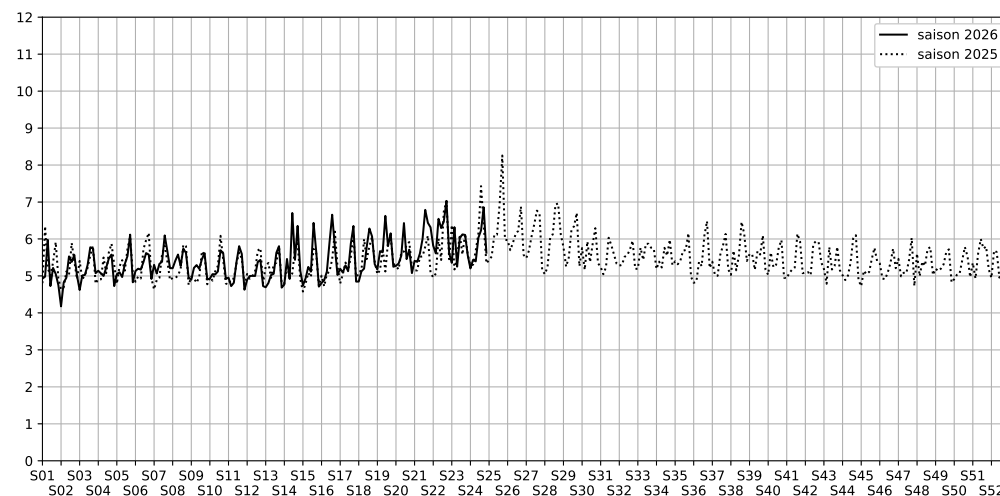

Indice Harmonica Nuit [22h-06h]
Comparaison avec saison précédente à jour équivalent