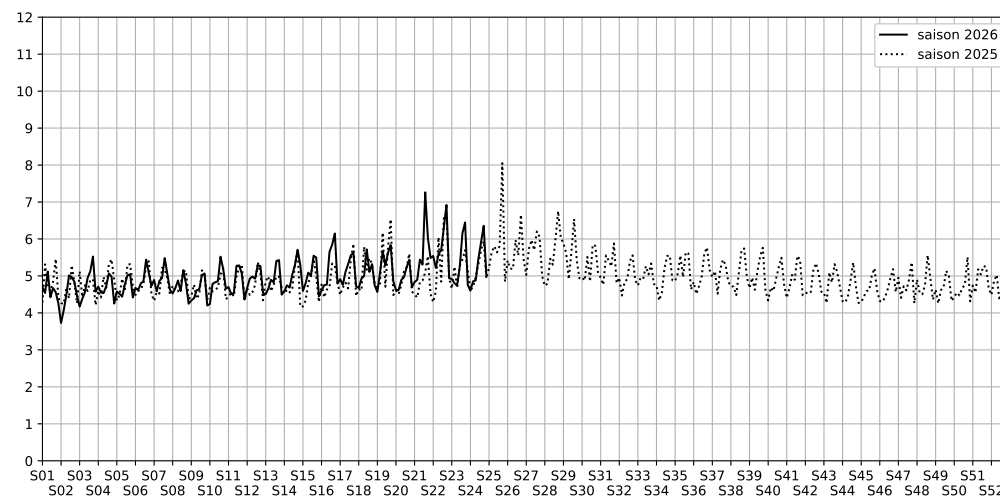

Indice Harmonica Nuit [22h-06h]
Comparaison avec saison précédente à jour équivalent