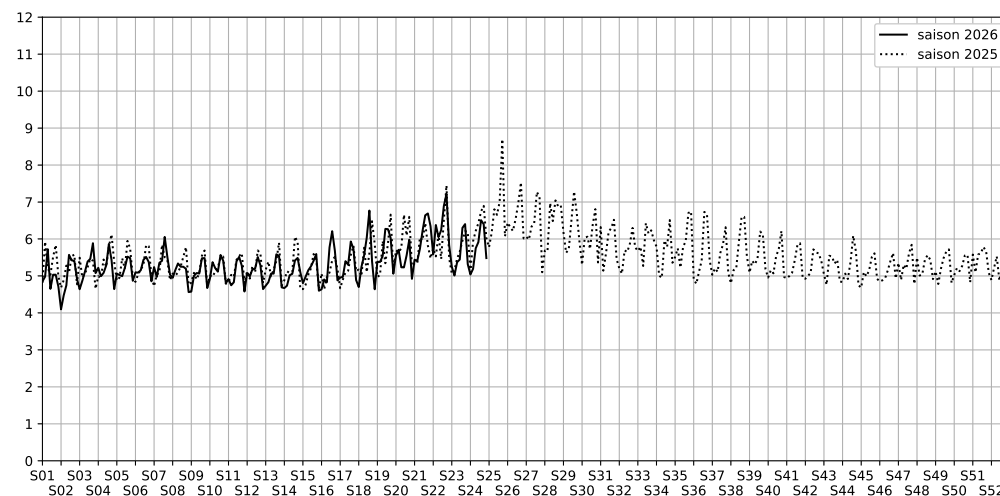

Indice Harmonica Nuit [22h-06h]
Comparaison avec saison précédente à jour équivalent