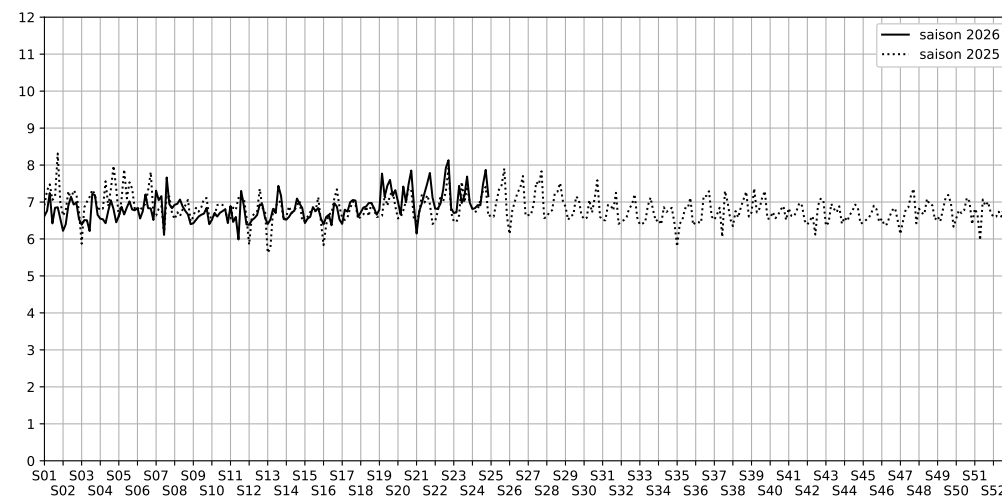

Indice Harmonica Nuit [22h-06h]
Comparaison avec saison précédente à jour équivalent